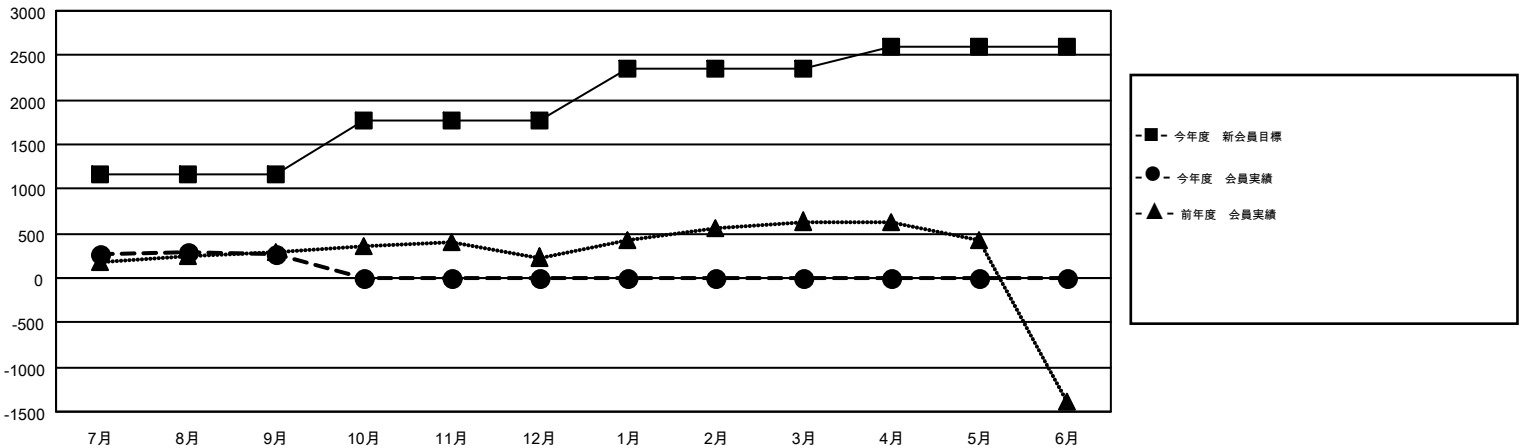

会員目標及び実績累計

解散クラブ: 0	240 CLUBS OF 427 一名以上の新会員を登録	男女別 男性 16,616 (69.41%) 女性 7,322 (30.59%)
退会者 物故会員 37 クラブ解散 0 その他 297 合計 334	健康診断データはこちら	家族会員 13,792 世帯主 6,140 世帯主以外 7,652