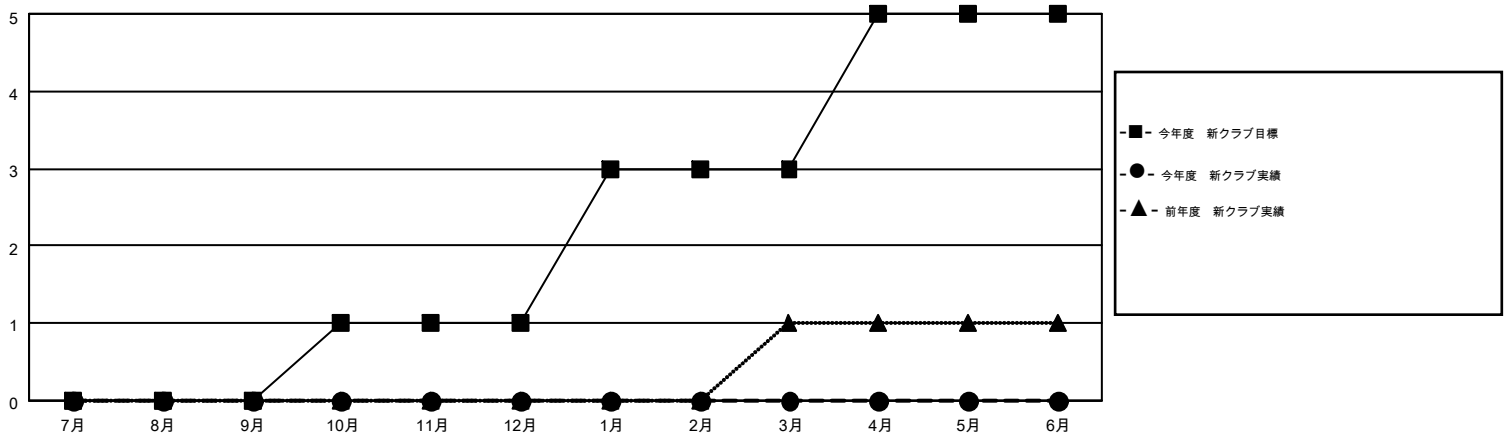

MONTHLY MEMBERSHIP PROGRESS REPORT

Results as of: 9/30/2016

Multiple District 334

LOCATION: JAPAN

GMT: MASAYOSHI MARUYAMA

GMT会則地域 5-Jap

クラブ					名				
結果: 2016-2017					結果: 2016-2017				
四半期	新クラブ目標	新クラブ	解散クラブ	純増/減	四半期	新会員目標	チャーターメン バー/新会員	退会者	純増/減
7月/8月/9月	0	0	0	0	7月/8月/9月	1,155	611	334	277
10月/11月/12月	1	0	0	0	10月/11月/12月	620	0	0	0
1月/2月/3月	2	0	0	0	1月/2月/3月	580	0	0	0
4月/5月/6月	2	0	0	0	4月/5月/6月	245	0	0	0

新クラブ目標及び実績累計